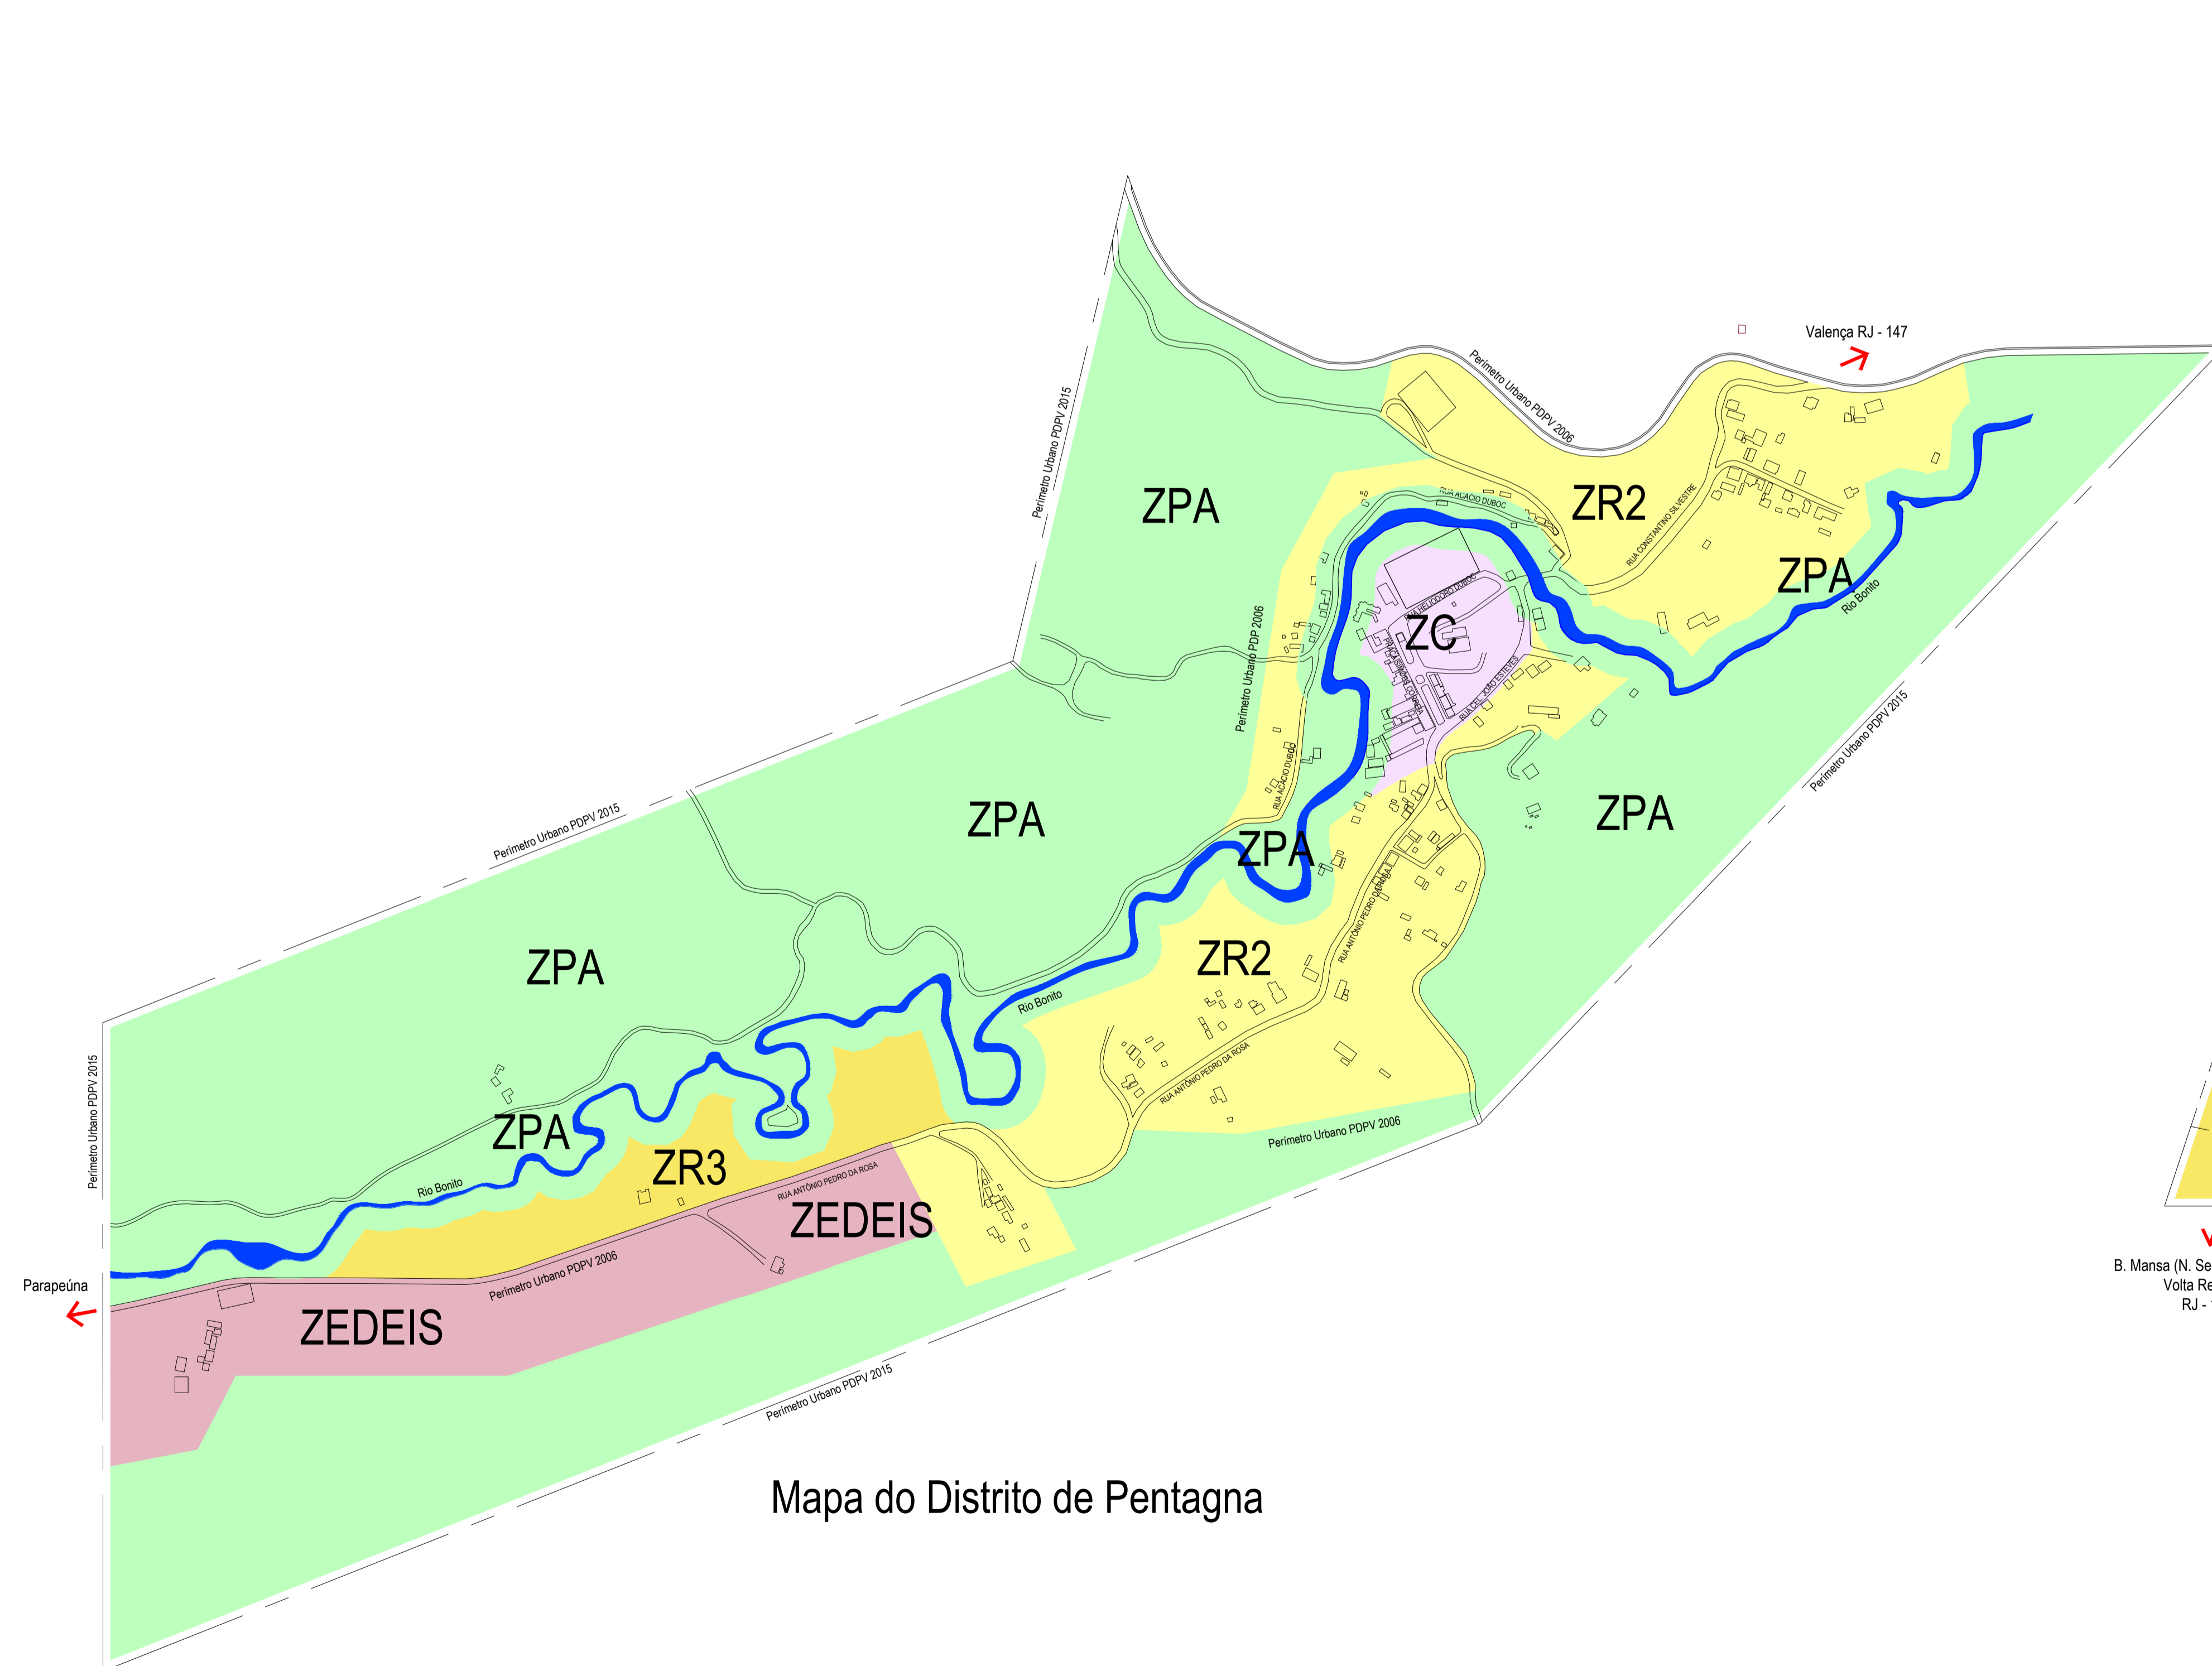

Mapa do Distrito de Pentagna
Trecho Osório

Mapa do Distrito de Pentagna

Mapa do Distrito de
Santa Izabel do Rio Preto

LEGENDA

- ZEII - ZONA ESPECIAL DE INTERESSE INSTITUCIONAL
- ZEIU - ZONA ESPECIAL DE INTERESSE URBANO
- ZEDEIS - ZONA INDUSTRIAL
- ZC - ZONA CENTRAL
- ZPA - ZONA DE PROTEÇÃO AMBIENTAL
- RIO SÃO FERNANDO E BONITO
- ZR1 - ZONA RESIDENCIAL 1
- ZR2 - ZONA RESIDENCIAL 2
- ZR3 - ZONA RESIDENCIAL 3
- ZR4 - ZONA RESIDENCIAL 4
- ZEIS - ZONA ESPECIAL DE INTERESSE SOCIAL
- ZEIE - ZONA ESPECIAL DE INTERESSE ECONÔMICO
- ACESSOS PRINCIPAIS
- PERÍMETRO URBANO PDP 2014
- PERÍMETRO URBANO PDP 2006