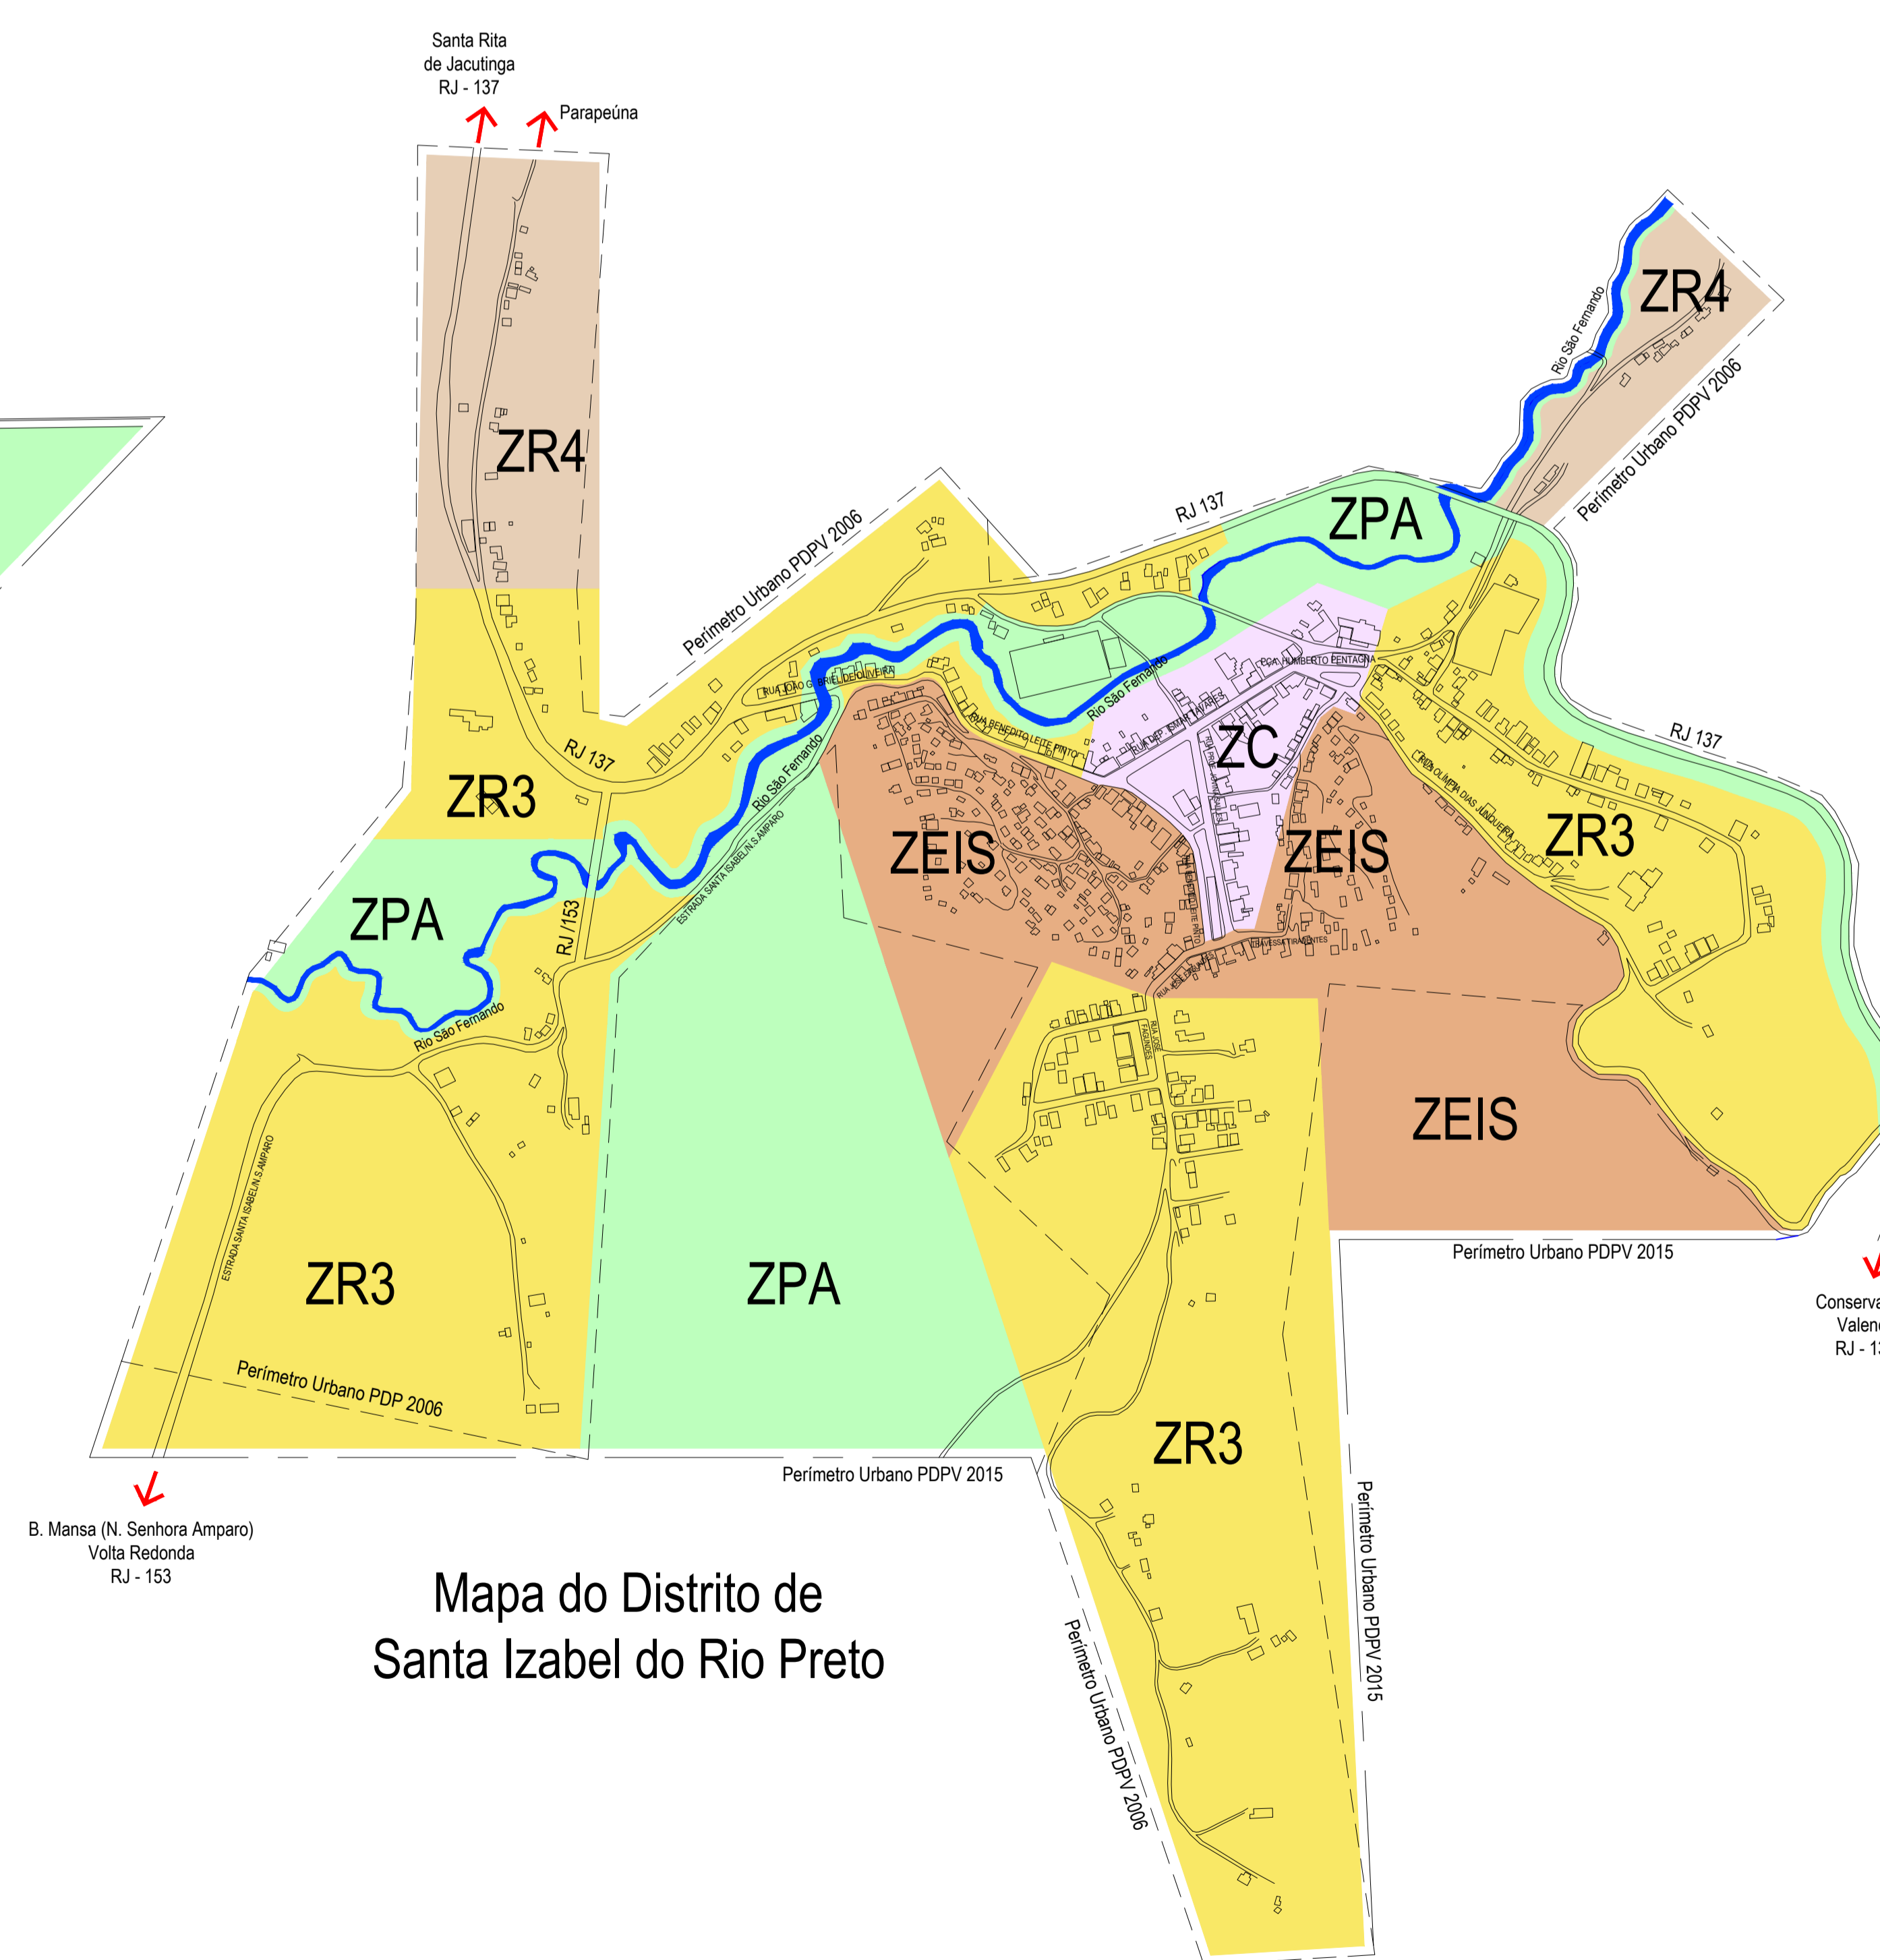

Mapa do Distrito de Pentagna
Trecho Osório

Mapa do Distrito de Pentagna

Mapa do Distrito de
Santa Izabel do Rio Preto

LEGENDA

- ZEII - ZONA ESPECIAL DE INTERESSE INSTITUCIONAL
- ZEIU - ZONA ESPECIAL DE INTERESSE URBANO
- ZEDEIS - ZONA INDUSTRIAL
- ZC - ZONA CENTRAL
- ZPA - ZONA DE PROTEÇÃO AMBIENTAL
- RIO SÃO FERNANDO E BONITO
- ZR1 - ZONA RESIDENCIAL 1
- ZR2 - ZONA RESIDENCIAL 2
- ZR3 - ZONA RESIDENCIAL 3
- ZR4 - ZONA RESIDENCIAL 4
- ZEIS - ZONA ESPECIAL DE INTERESSE SOCIAL
- ZEIE - ZONA ESPECIAL DE INTERESSE ECONÔMICO
- ACESSOS PRINCIPAIS
- PERÍMETRO URBANO PDP 2014
- PERÍMETRO URBANO PDP 2006