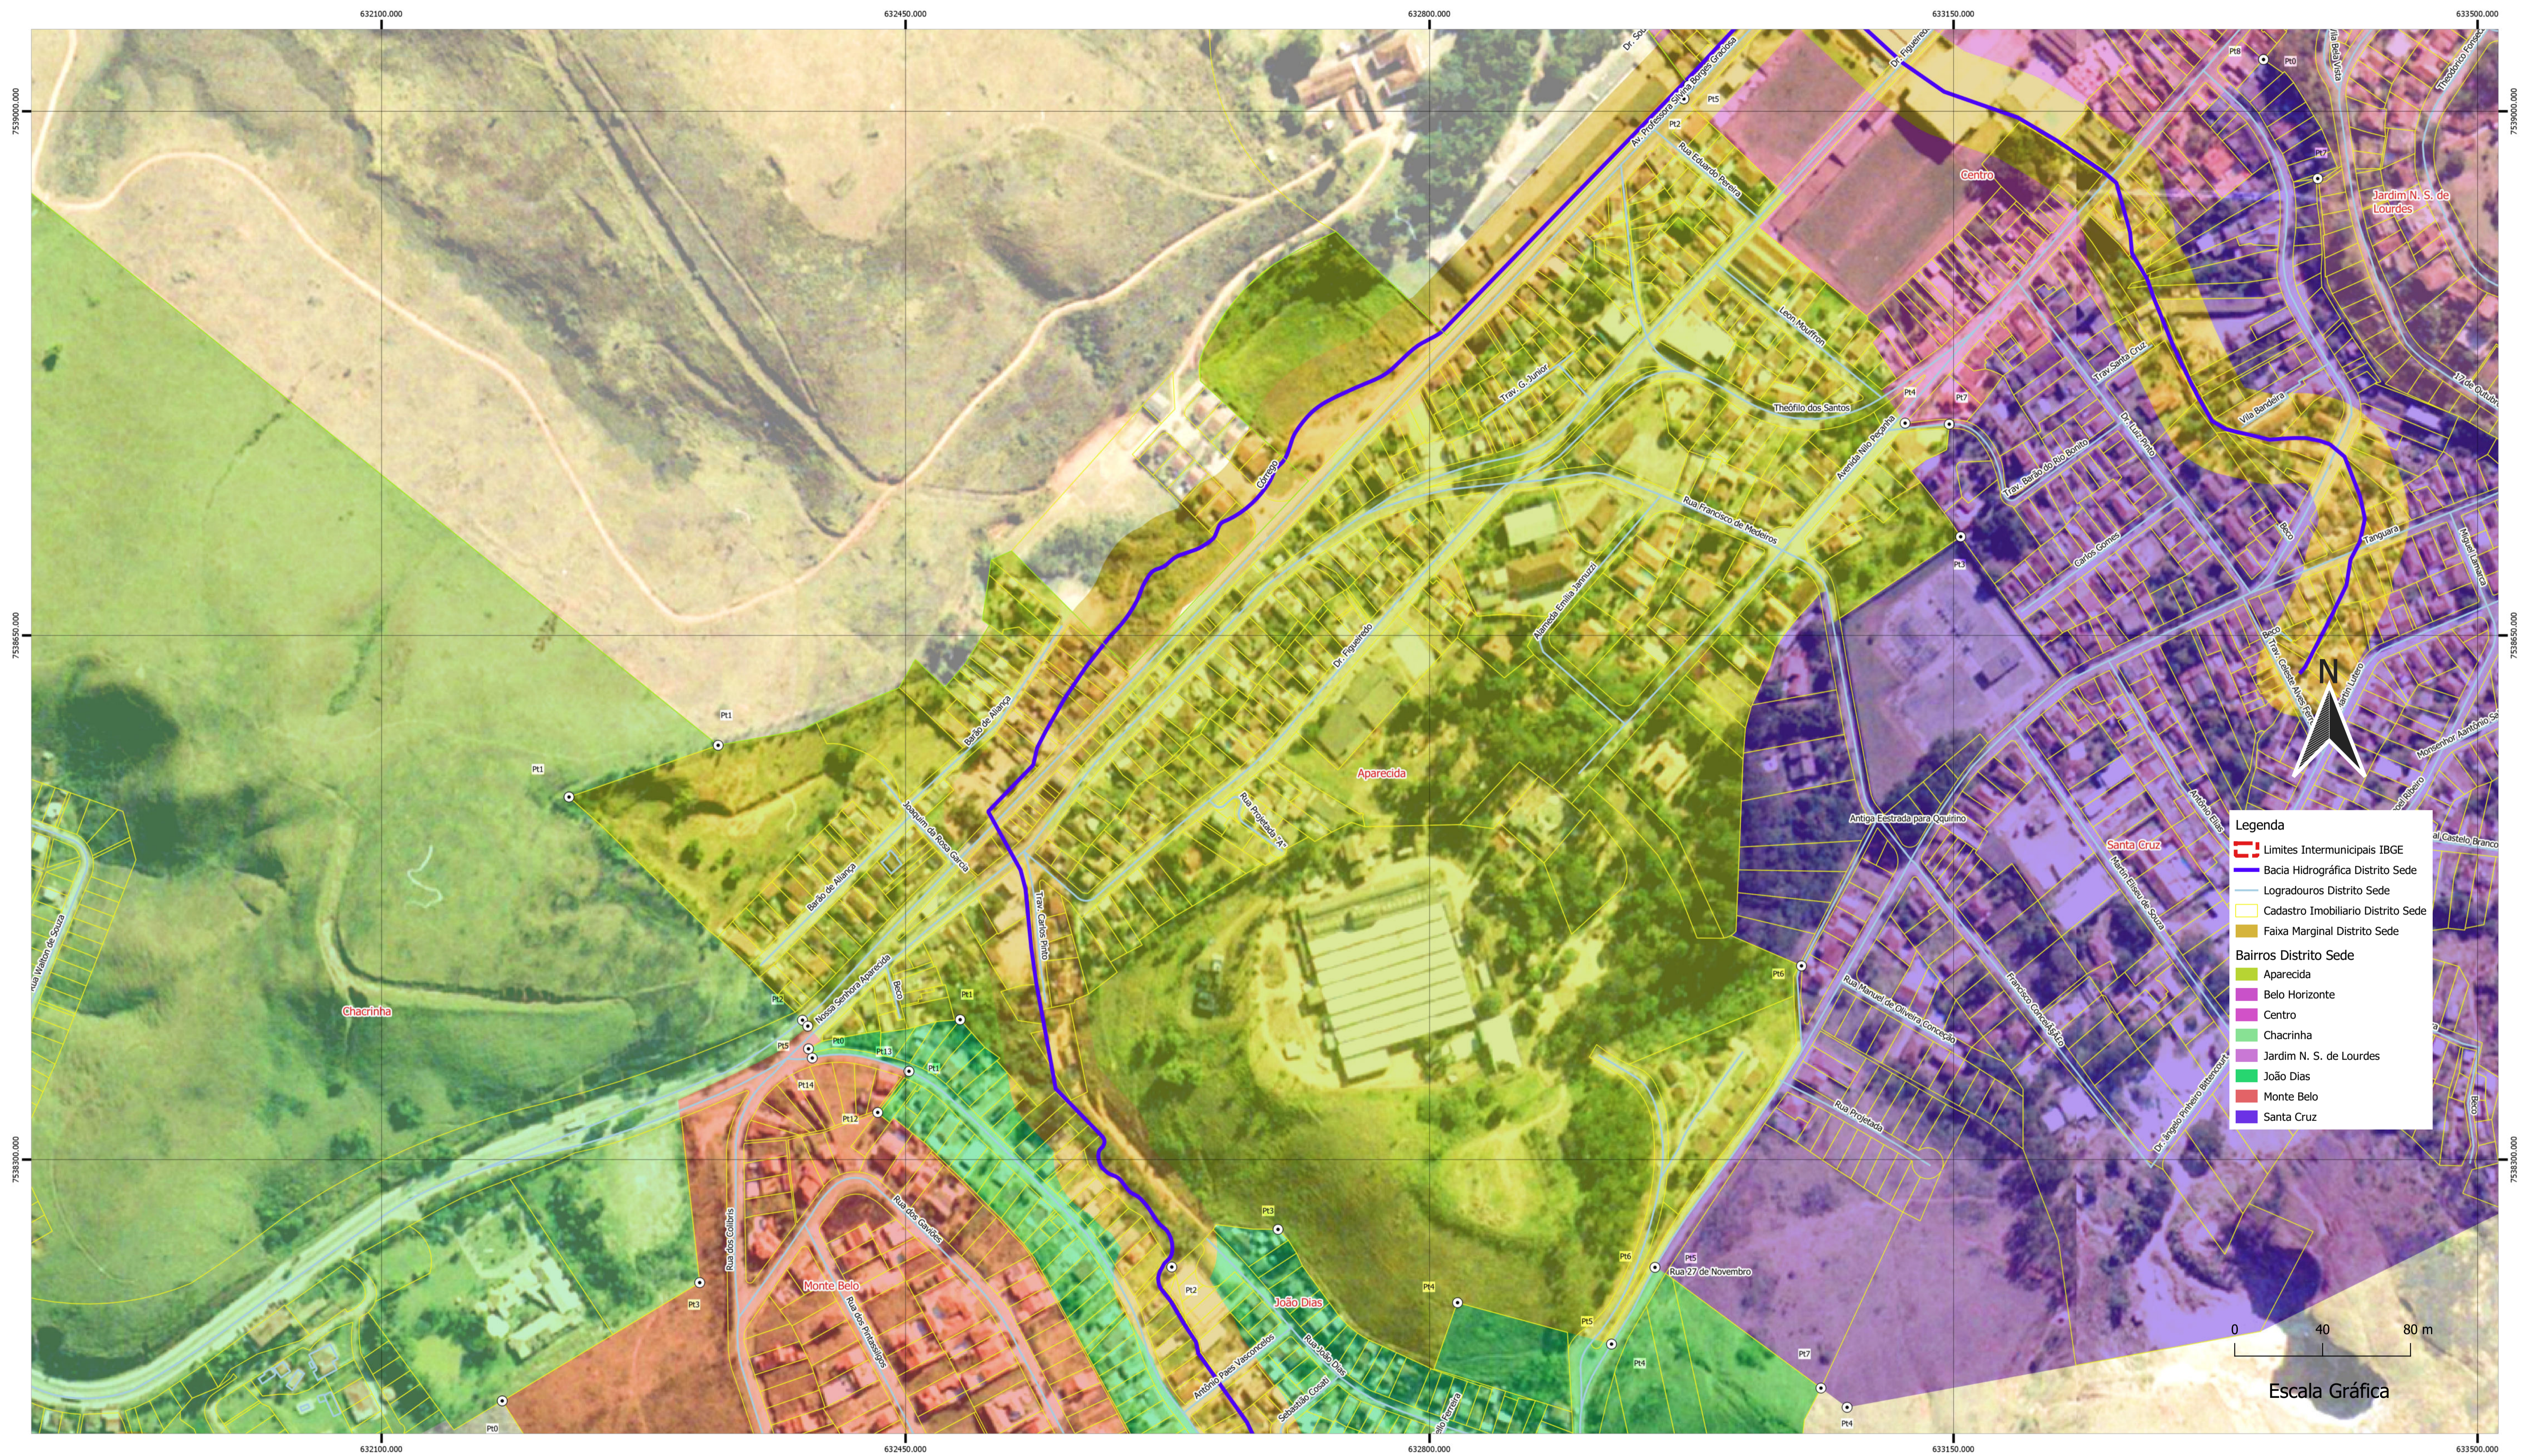

Mapa Georeferenciado para Delimitações dos Bairros do 1º Distrito Sede

Estado do Rio de Janeiro
 Prefeitura Municipal de Valença
 Secretaria de Obras e Planejamento Urbano

Mapa para localização e identificação dos Distritos
 1º Distrito SEDE

Mapa Georeferenciado para Delimitação dos Bairros do 1º Distrito Sede Município de Valença - RJ
 Sistema Geográfico:
 Datum WGS 84/UTM zone 23S - Geográfico e Projetado com Meridiano Central 45
 Data: 12/06/2018